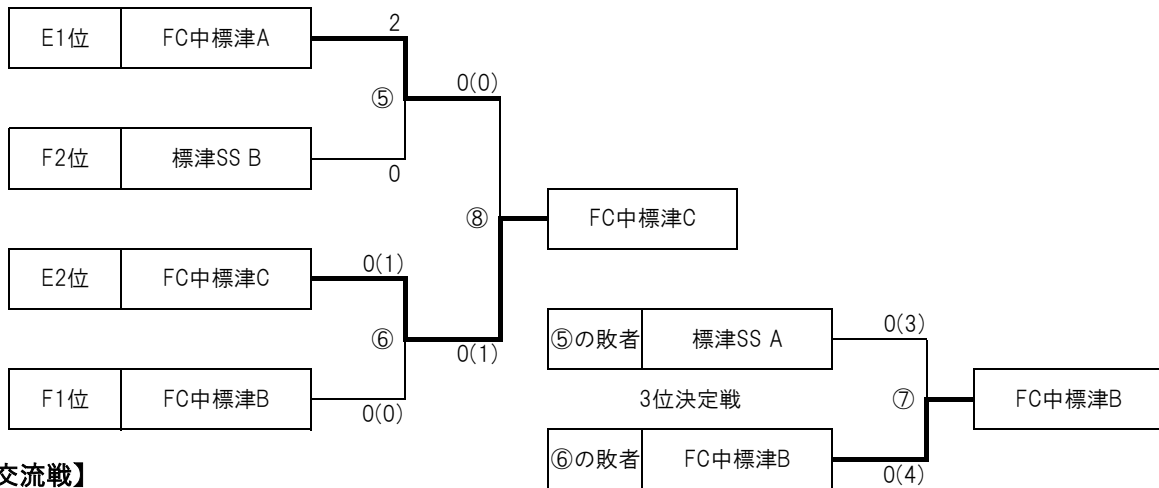

【予選リーグ】

Eグループ		FC中標津A	標津SS A	FC中標津C	FC中標津D	勝点	得失	順位
12	FC中標津A		○ 3 - 0	× 0 - 2	○ 2 - 0	6	3	1
13	標津SS A	× 0 - 3		○ 1 - 0	△ 1 - 1	4	-2	3
14	FC中標津C	○ 2 - 0	× 0 - 1		△ 2 - 2	4	1	2
15	FC中標津D	× 0 - 2	△ 1 - 1	△ 2 - 2		2	-2	4

Fグループ		FC中標津B	羅臼JFC	標津SS B	勝点	得失	順位
16	FC中標津B		○ 5 - 0	○ 4 - 0	6	9	1
17	羅臼JFC	× 0 - 5		× 0 - 1	0	-6	3
18	標津SS B	× 0 - 4	○ 1 - 0		3	-3	2

【決勝トーナメント】

【交流戦】

E3位	標津SS A	4 - 2	F3位	羅臼JFC
E4位	FC中標津D	2 - 0	F3位	羅臼JFC
E3位	標津SS A	3 - 0	E4位	FC中標津B