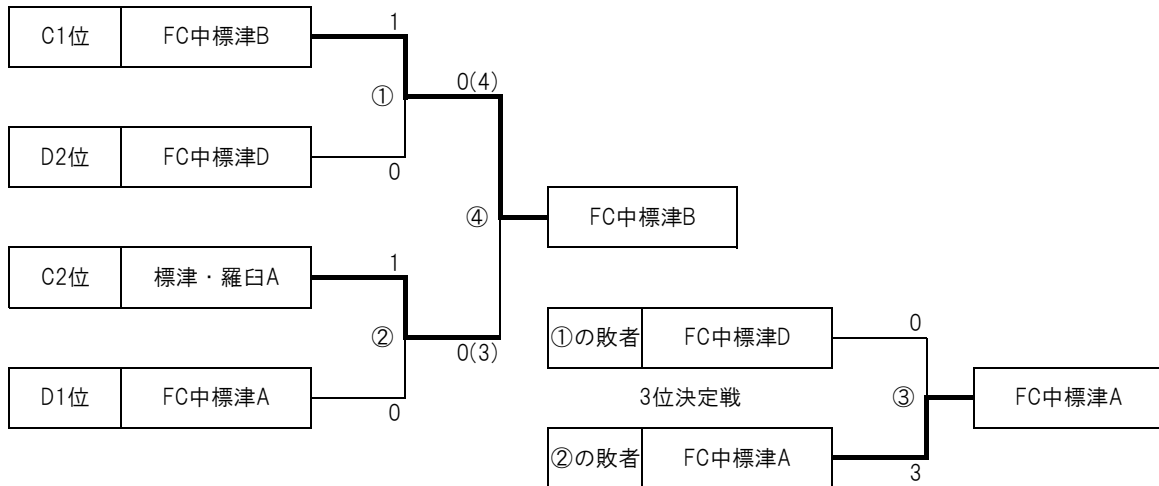

— U-12組合せ —

【リーグ】

Aグループ		羅臼JFC	FC中標津A	標津SS A	標津SS B	FC中標津B	勝点	得失	順位
1	羅臼JFC		× 0 - 5	× 1 - 2	△ 1 - 1	× 0 - 1	1	-7	5
2	FC中標津A	○ 5 - 0		○ 2 - 0	○ 2 - 0	△ 1 - 1	10	9	1
3	標津SS A	○ 2 - 1	× 0 - 2		× 0 - 4	× 0 - 3	3	-8	4
4	標津SS B	△ 1 - 1	× 0 - 2	○ 4 - 0		× 0 - 4	4	-2	3
5	FC中標津B	○ 1 - 0	△ 1 - 1	○ 3 - 0	○ 4 - 0		10	8	2

— U-10組合せ —

【予選リーグ】

Cグループ		FC中標津C	標津・羅臼A	FC中標津B	勝点	得失	順位
6	FC中標津C		× 1 - 2	× 0 - 3	0	-4	3
7	標津・羅臼A	○ 2 - 1		△ 0 - 0	4	1	2
8	FC中標津B	○ 3 - 0	△ 0 - 0		4	3	1

Dグループ		FC中標津A	FC中標津D	標津・羅臼B	勝点	得失	順位
9	FC中標津A		○ 5 - 0	○ 9 - 0	6	14	1
10	FC中標津D	× 0 - 5		○ 2 - 0	3	-3	2
11	標津・羅臼B	× 0 - 9	× 0 - 2		0	-11	3

【決勝トーナメント】

【交流戦】

C3位	FC中標津C	4 - 0	D3位	標津・羅臼B