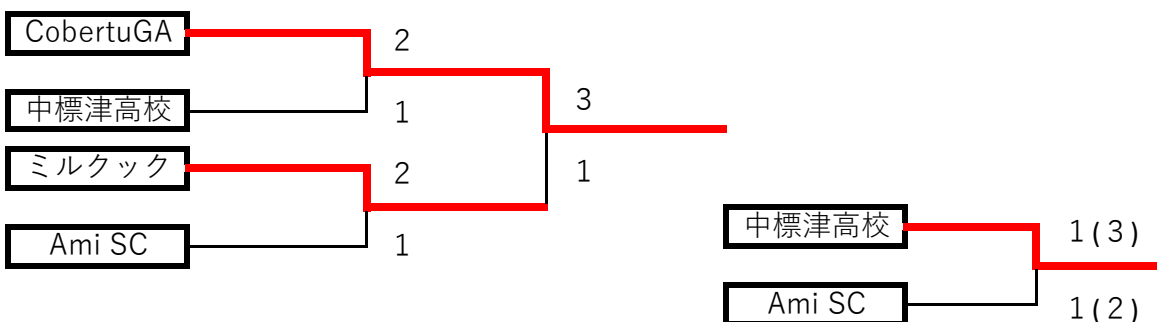

第26回 中標津サッカー協会会長杯 【高校・一般の部】

・試合時間 7 - 1 - 7

※決勝および3位決定戦のみ 10 - 2 - 10

※試合はB面（奥側）、アップおよび練習はA面（手前）を使用とする。

<Aグループ>

	Ami SC	CobertuGA	中農・厚岸B	勝点	得失点	順位
Ami SC		△ 2 - 2	○ 3 - 0	4	3	2
CobertuGA	△ 2 - 2		○ 4 - 0	4	4	1
中農・厚岸B	● 0 - 3	● 0 - 4		0	-7	3

<Bグループ>

	Ami FC	ミルクック	中標津高校	中農・厚岸A	勝点	得失点	順位
Ami FC		△ 1 - 1	● 1 - 2	● 2 - 3	1	-2	4
ミルクック	△ 1 - 1		○ 2 - 0	○ 7 - 0	7	9	1
中標津高校	○ 2 - 1	● 0 - 2		○ 3 - 1	6	1	2
中農・厚岸A	○ 3 - 2	● 0 - 7	● 1 - 3		3	-8	3

<決勝トーナメント>